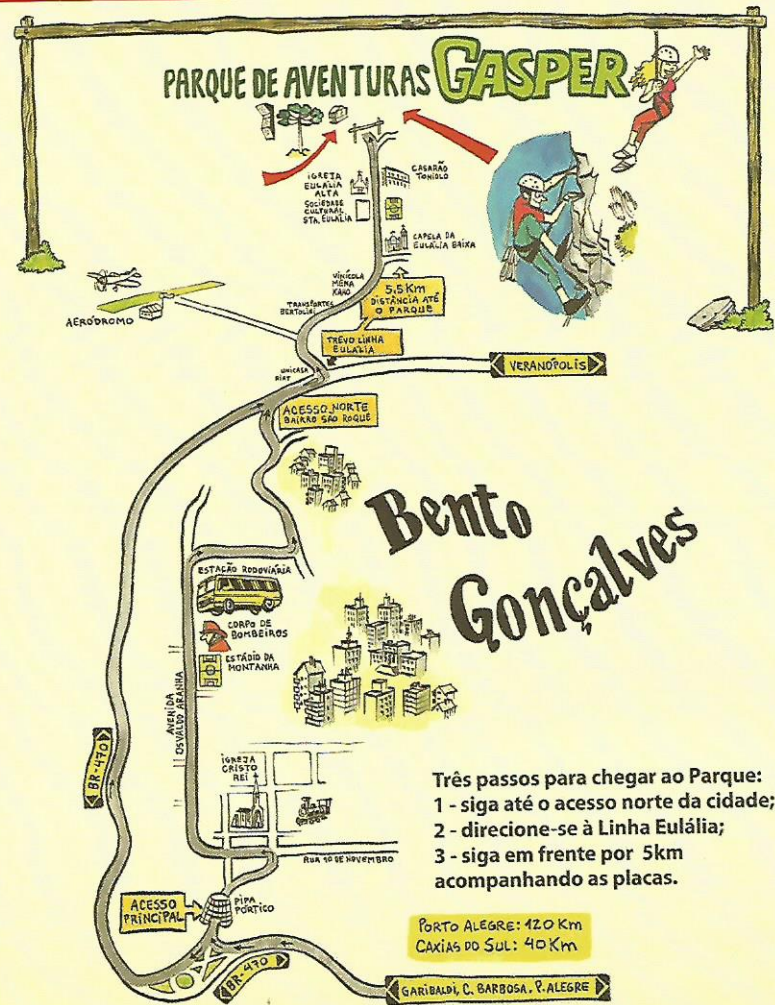

Casper

PARQUE DE AVENTURAS

ABERTO DE QUARTA À DOMINGO E FERIADOS - 9H ÀS 18H

WWW.PARQUEGASPER.COM.BR

ESCALADA

RAPEL

PAINTBALL

TIROLESA

QUADRICICLO

BUNGEE JUMP

54 99 109 4824
54 3454 1072

GASPER@PARQUEGASPER.COM.BR
WWW.PARQUEGASPER.COM.BR
COORDENADAS: 29 08'58.05"S, 51 34'38.10"O

SUPERMAN

ARVORISMO